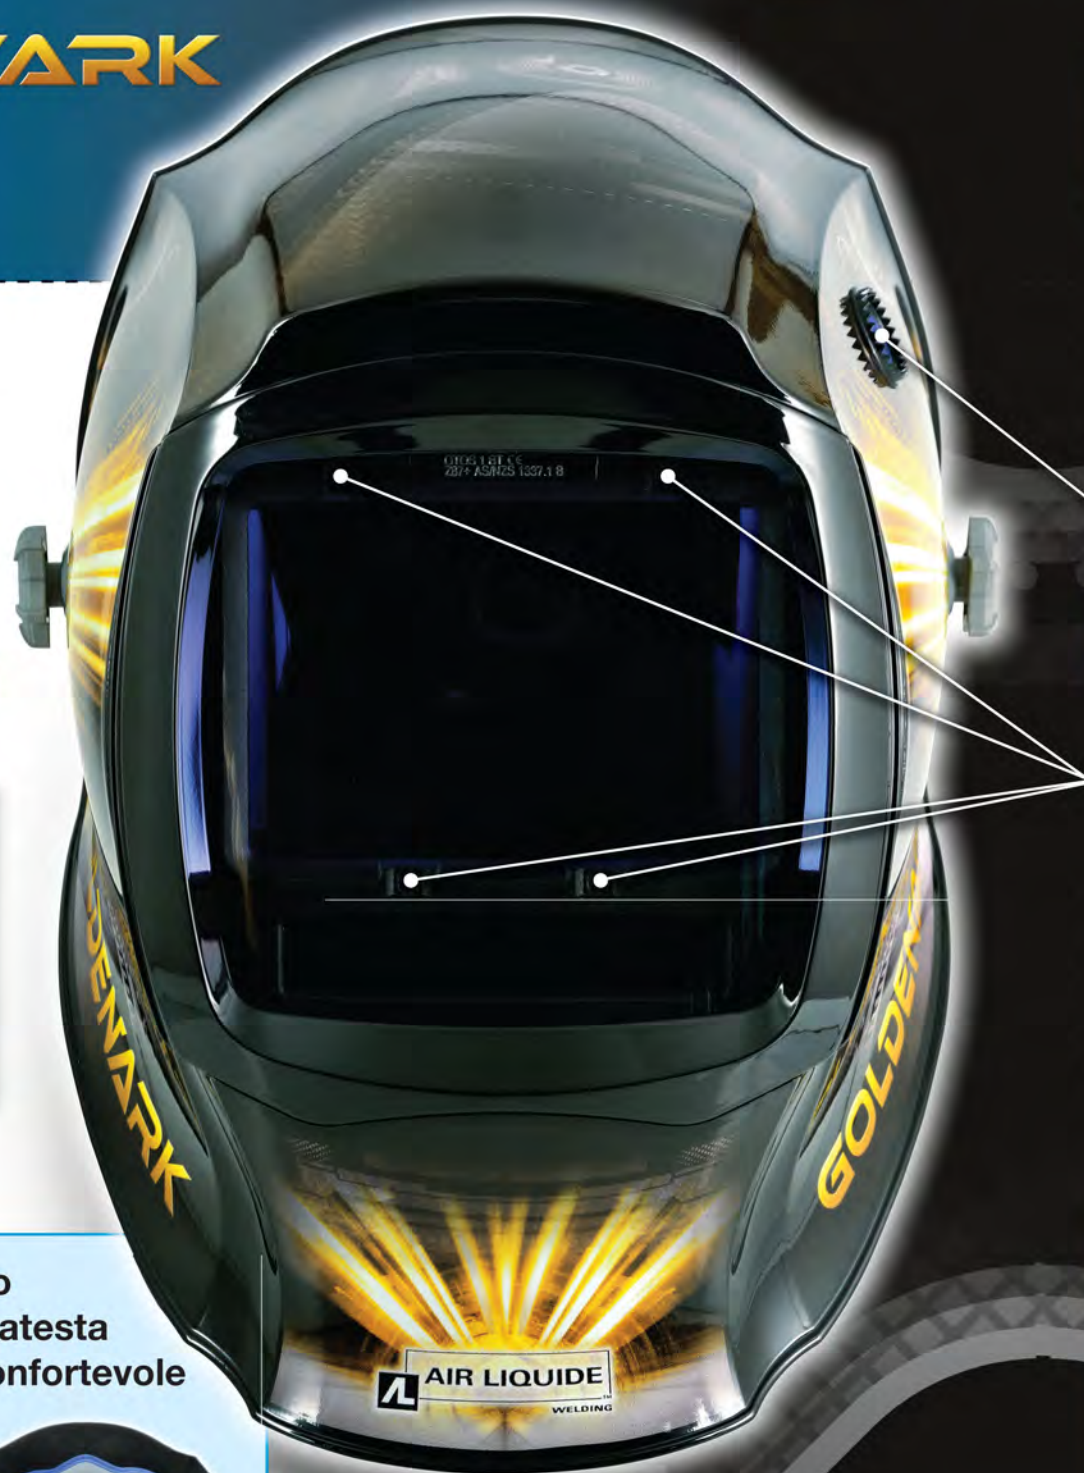

Maschera  
optoelettronica

PREMIUM  
RANGE

**GOLDENARK**

Think bigger.

Per tutte le applicazioni

4 modalità: saldatura, taglio  
molatura & X-mode.

Campo visivo  
extra large

112 x 78 mm

NEW

NEW

Nuovo  
poggiatesta  
più confortevole

WARRANTY

**2**

YEARS

Bottone per  
la molatura

4 sensori ottici

Menù multi  
lingua

in Inglese,  
Francese & Spagnolo  
e sistema infotrack.

NEW

Dati Tecnici

Classe ottica	1/1/1/2
Campo visivo	112 x 78 mm
Tempo di oscuramento	0.05 ms
Tempo di ritorno da scuro a chiaro	Between 0.1 and 1.0 sec
Applicazioni disponibili	- Welding: DIN 9-13 - Cutting: DIN 5-9 - Grinding: DIN 4 - X-mode: DIN 9-13
Colore cassetta optoelettronica	Yellow, to help clearing color sorting
Batterie	2 CR2450 Lithium batteries
Sensori	4 independent
Temperatura di esercizio	From -10°C to +55°C
Temperatura di stoccaggio	From -20°C to +70°C
Peso (elmetto + LCF filtro)	650 g
Garanzia.	2 years from date of purchase